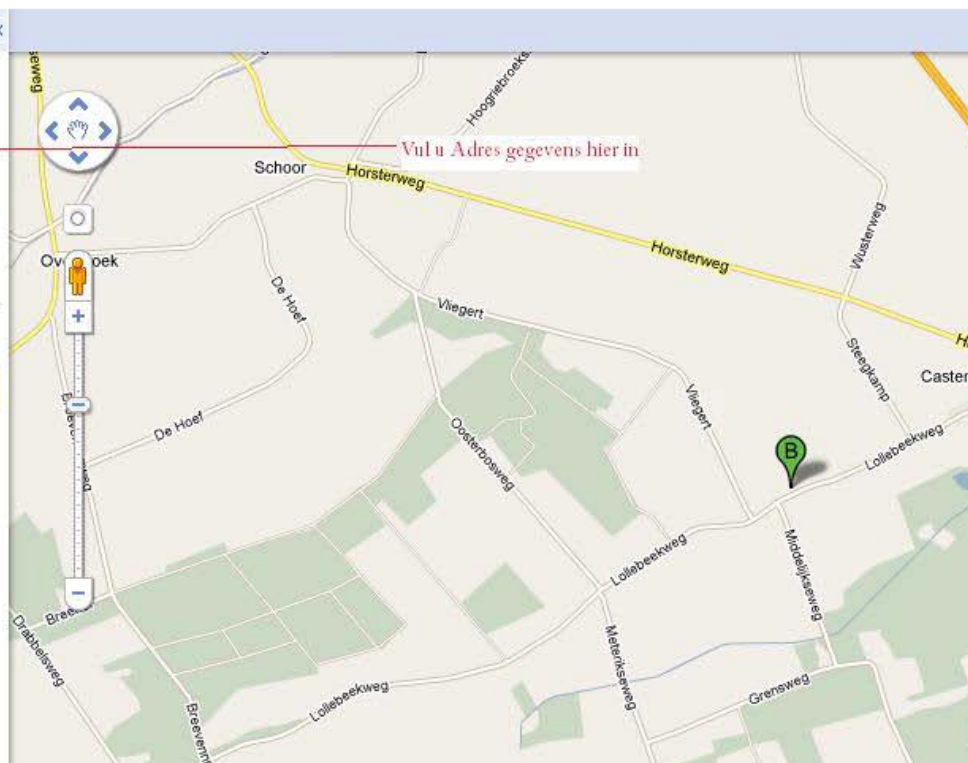

Handleiding : "Routebeschrijving"

Alles wat rood gemarkeerd is moet betekend dat je er op moet klikken.

Stap 1 : Op de pagina "[Contact](#)" is een Kaart te zien. Op die kaart staat een optie Routebeschrijving (Rood gemarkeerd). Klik hierop

Huisnummer : 43
Postcode : 5811 AJ
Plaats : Castenray
Telefoonnummer : 0478 - 571249
Email - Adres : fam.tacken@planet.nl

Route

Op de kaart is een optie "Routebeschrijving" daar kunt u op klikken en vul vervolgens uw adres in. Vervolgens klik je op [Routebeschrijving](#) knop.

Als u het niet begrijpt "Klik hier" voor de volledige uitleg.

Klik op routebeschrijving

5811 Castenray

Kaart Sat Terr. Earth

[Routebeschrijving](#) In de buurt zoeken meer ▾

©2011 Google - Kaartgegevens ©2011 Google - [gebruiksvoorwaarden](#)
Grotere kaart weergeven

Stap 2 : Wanneer u er op geklikt hebt zult u op het volgende plaatje uitkomen. Hier kunt u uw adres gegevens invullen (rood gemarkeerd op het volgende plaatje).

Het internet Afbeeldingen Video's **Maps** Nieuws Shopping Gmail meer ▾

Google maps
Nederland

Lollebeekweg 43, 5811 Castenray

Zoeken in Maps

Routebeschrijving Mijn kaarten

Bestemming toevoegen - Opties weergeven

[Routebeschrijving](#)

Geef locatie op of klik met rechtermuisknop op kaart

[Matco PaletWikkelaars](#) Advertenties
Half- en Volautomatische wikkelaars
Eigen productie Perfecte service
www.matco.nl

Kaartgegevens ©2011 Google